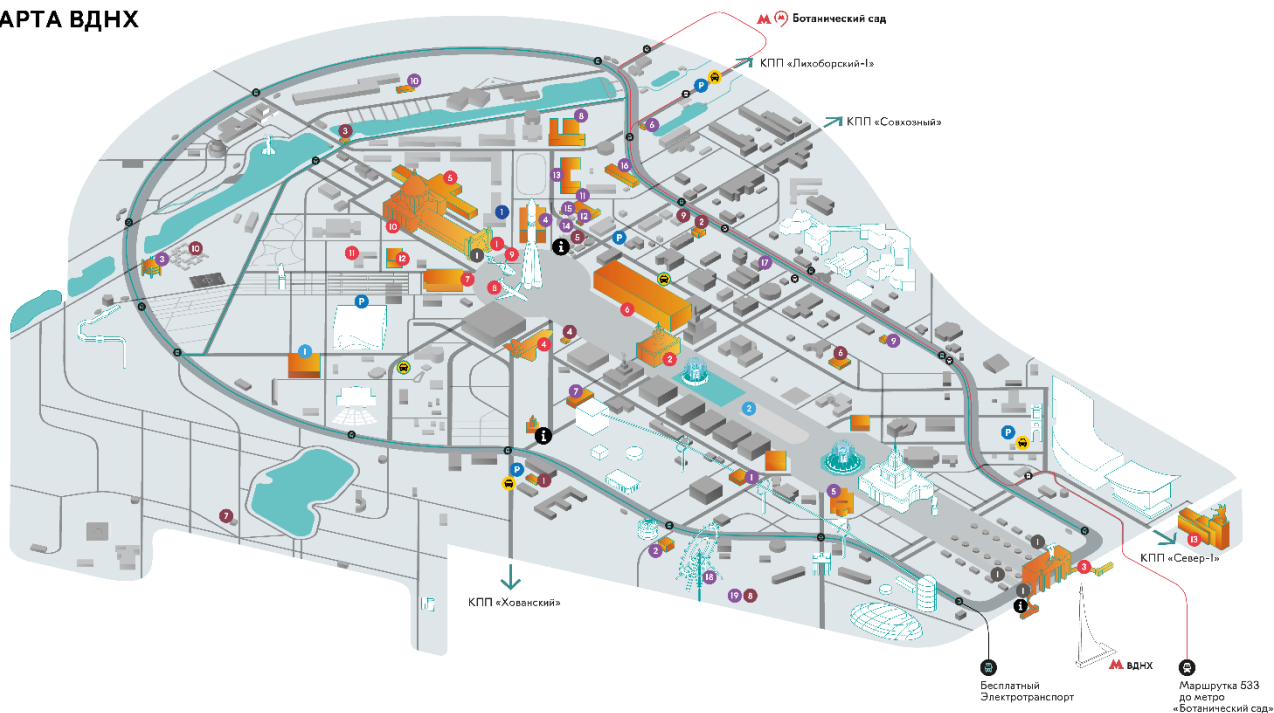

**Скидка 20%** на все меню ресторанов:

Мамма Италия и Ребрышки и крылышки

**Скидка 15%** на все меню ресторана и сырной лавки SHEVOL

**Скидка 10%** на все меню ресторана пикника ВСЕ ЛЕНЬ

*все*  
**ЛЕНЬ**

КАФЕ • ПИКНИК

# Как добраться до объектов программы лояльности «Друзья ВДНХ»

## КАРТА ВДНХ

### Гастрономическая

- 1 Mamma Italia
  - 2 Ребрышки и крылышки
  - 3 Фонтан VIEW
  - 4 Мистер Пончик
  - 5 Ресторанчик
  - 6 Домик в саду
  - 7 Лав
  - 8 ЛисаПарк
  - 9 Shevo!
  - 10 Все Лень
- 11 Инфоцентр
- 12 Точка вызова «Яндекс.Такси»
- 13 Точка вызова «Яндекс.Такси» (будни)
- 14 Парковка